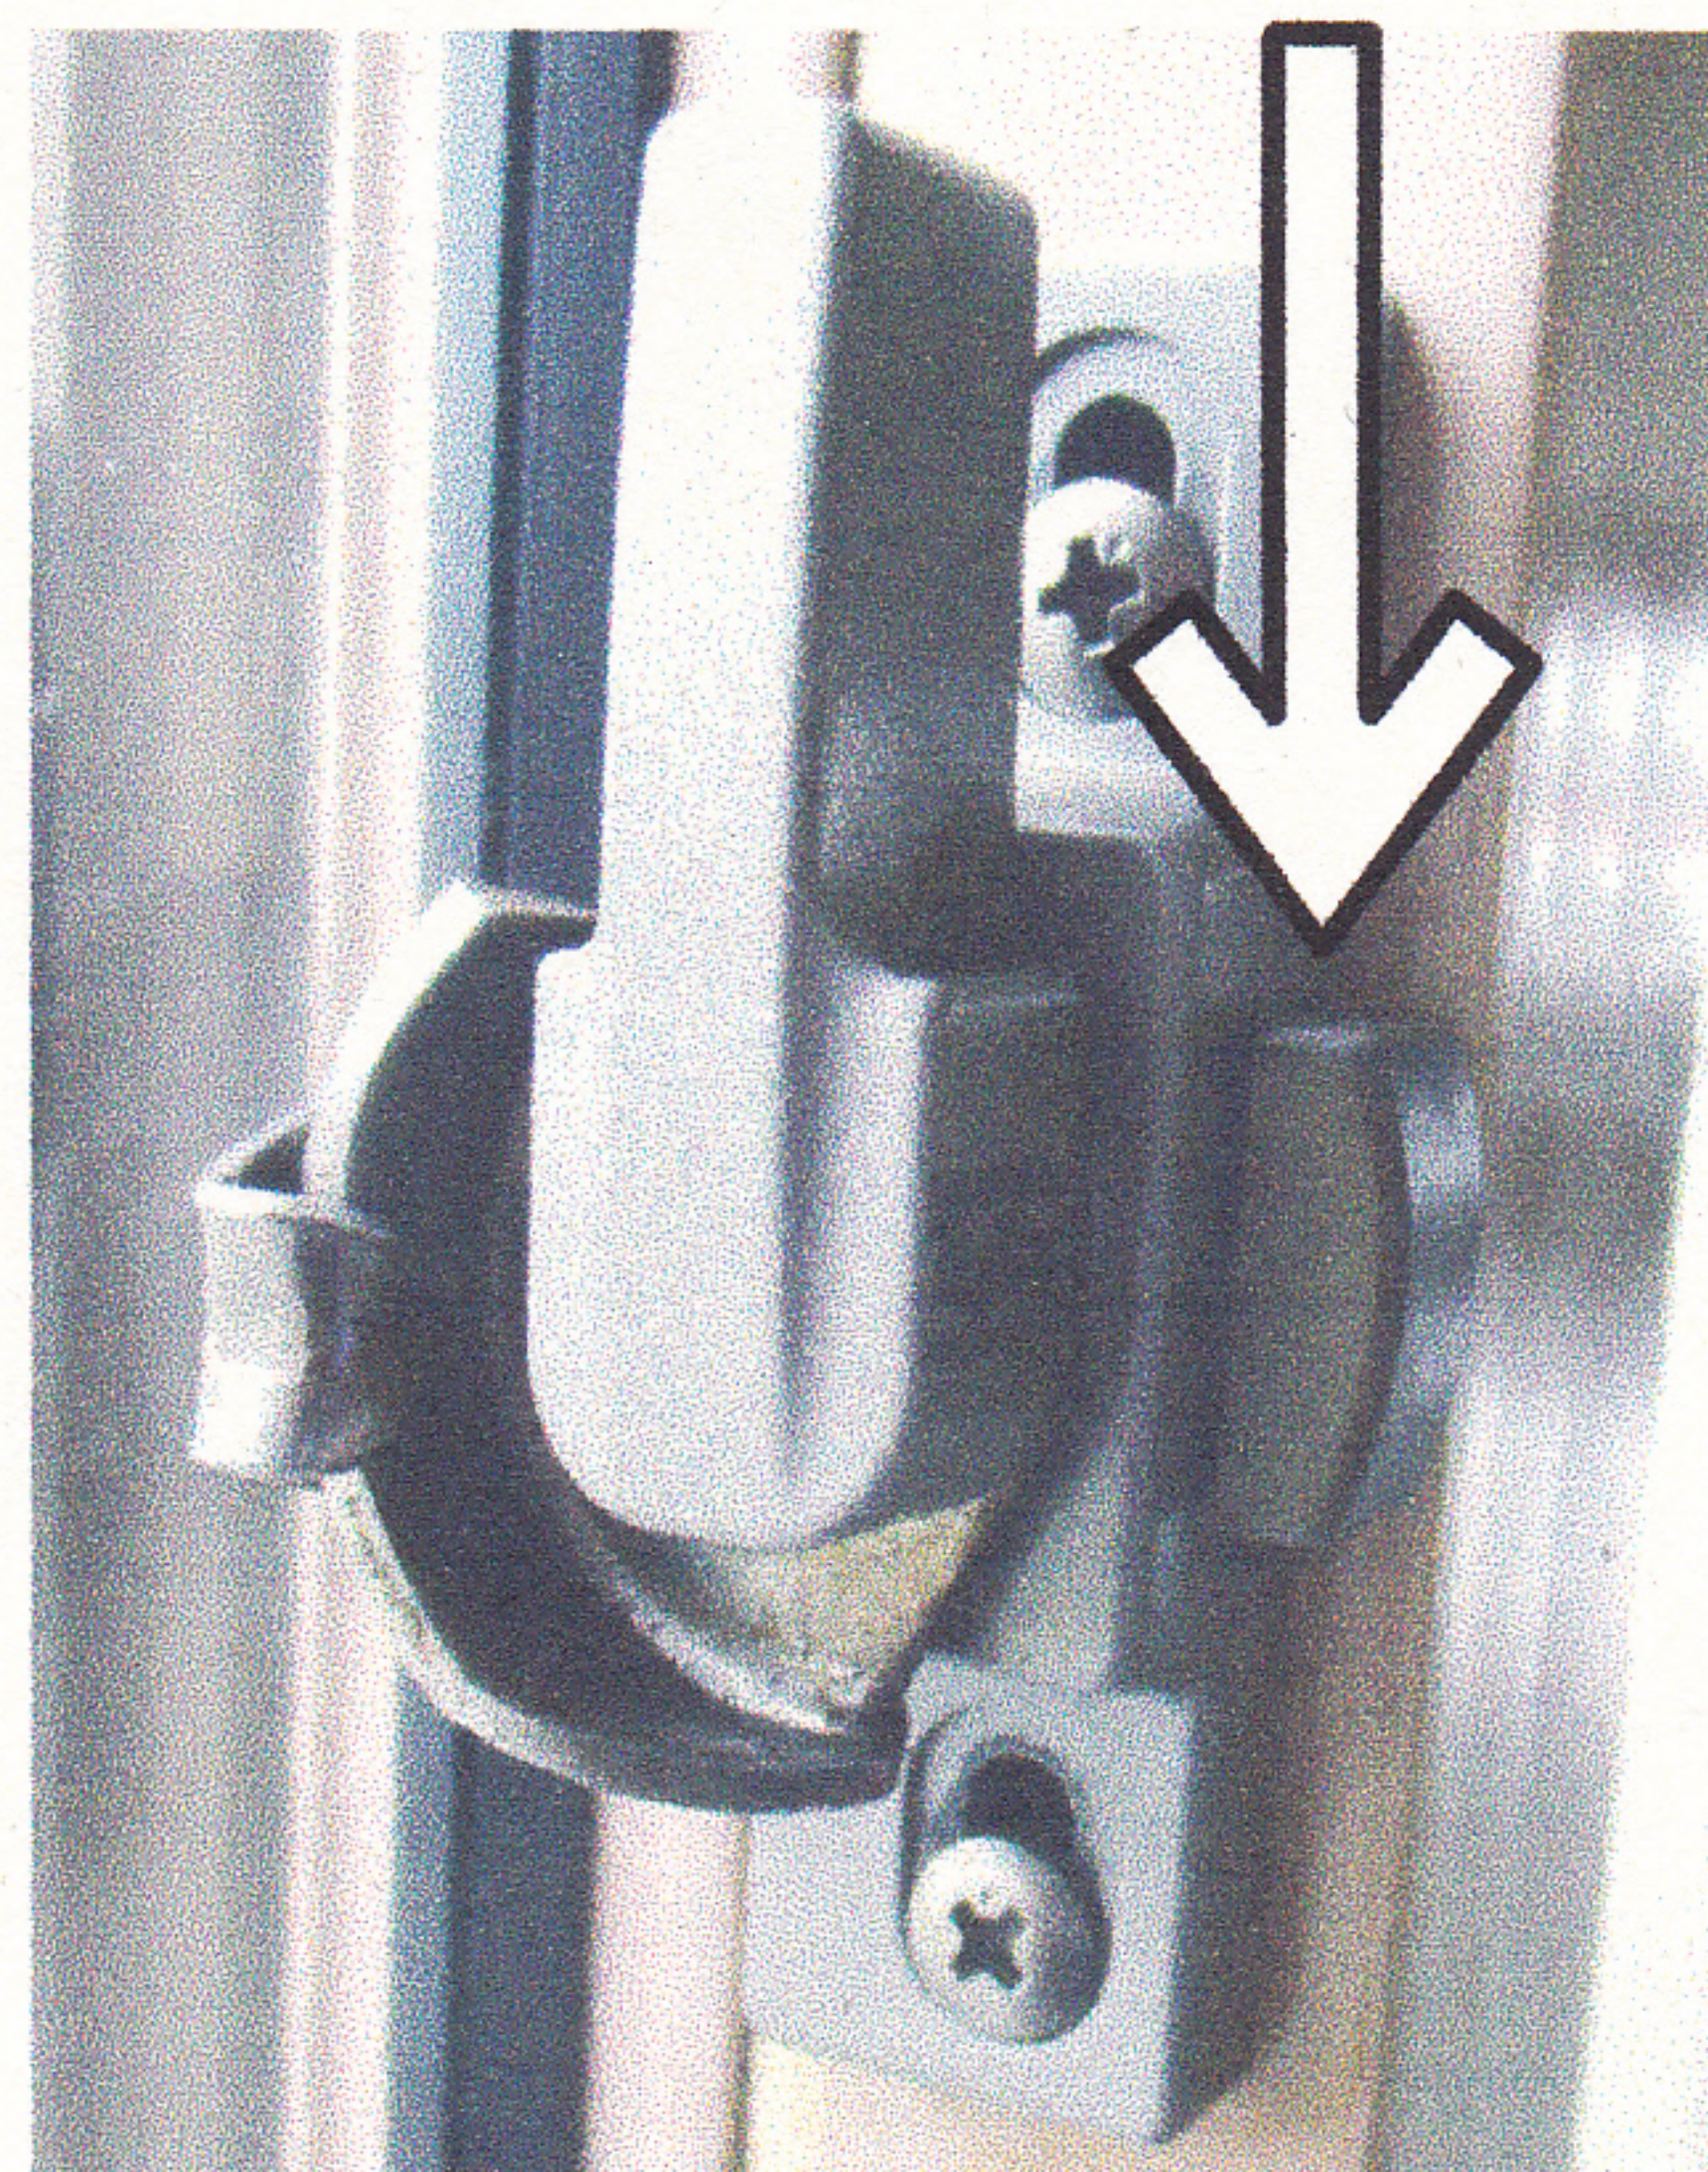

## 連続発生に注意

←奥まで押し上げる

下げでロック!

平成29年8月12日未明

七飯町大川で、住民就寝中に自宅内に忍び込まれ、金品を盗まれる被害が発生しました。

自宅の鍵はしっかりかけ、ロックをかけて下さい。

長期不在の際は

- ・ 明かりを付けたままにする
- ・ ラジオなどを付けておく
- ・ 隣近所の人に車を止めて貰う。