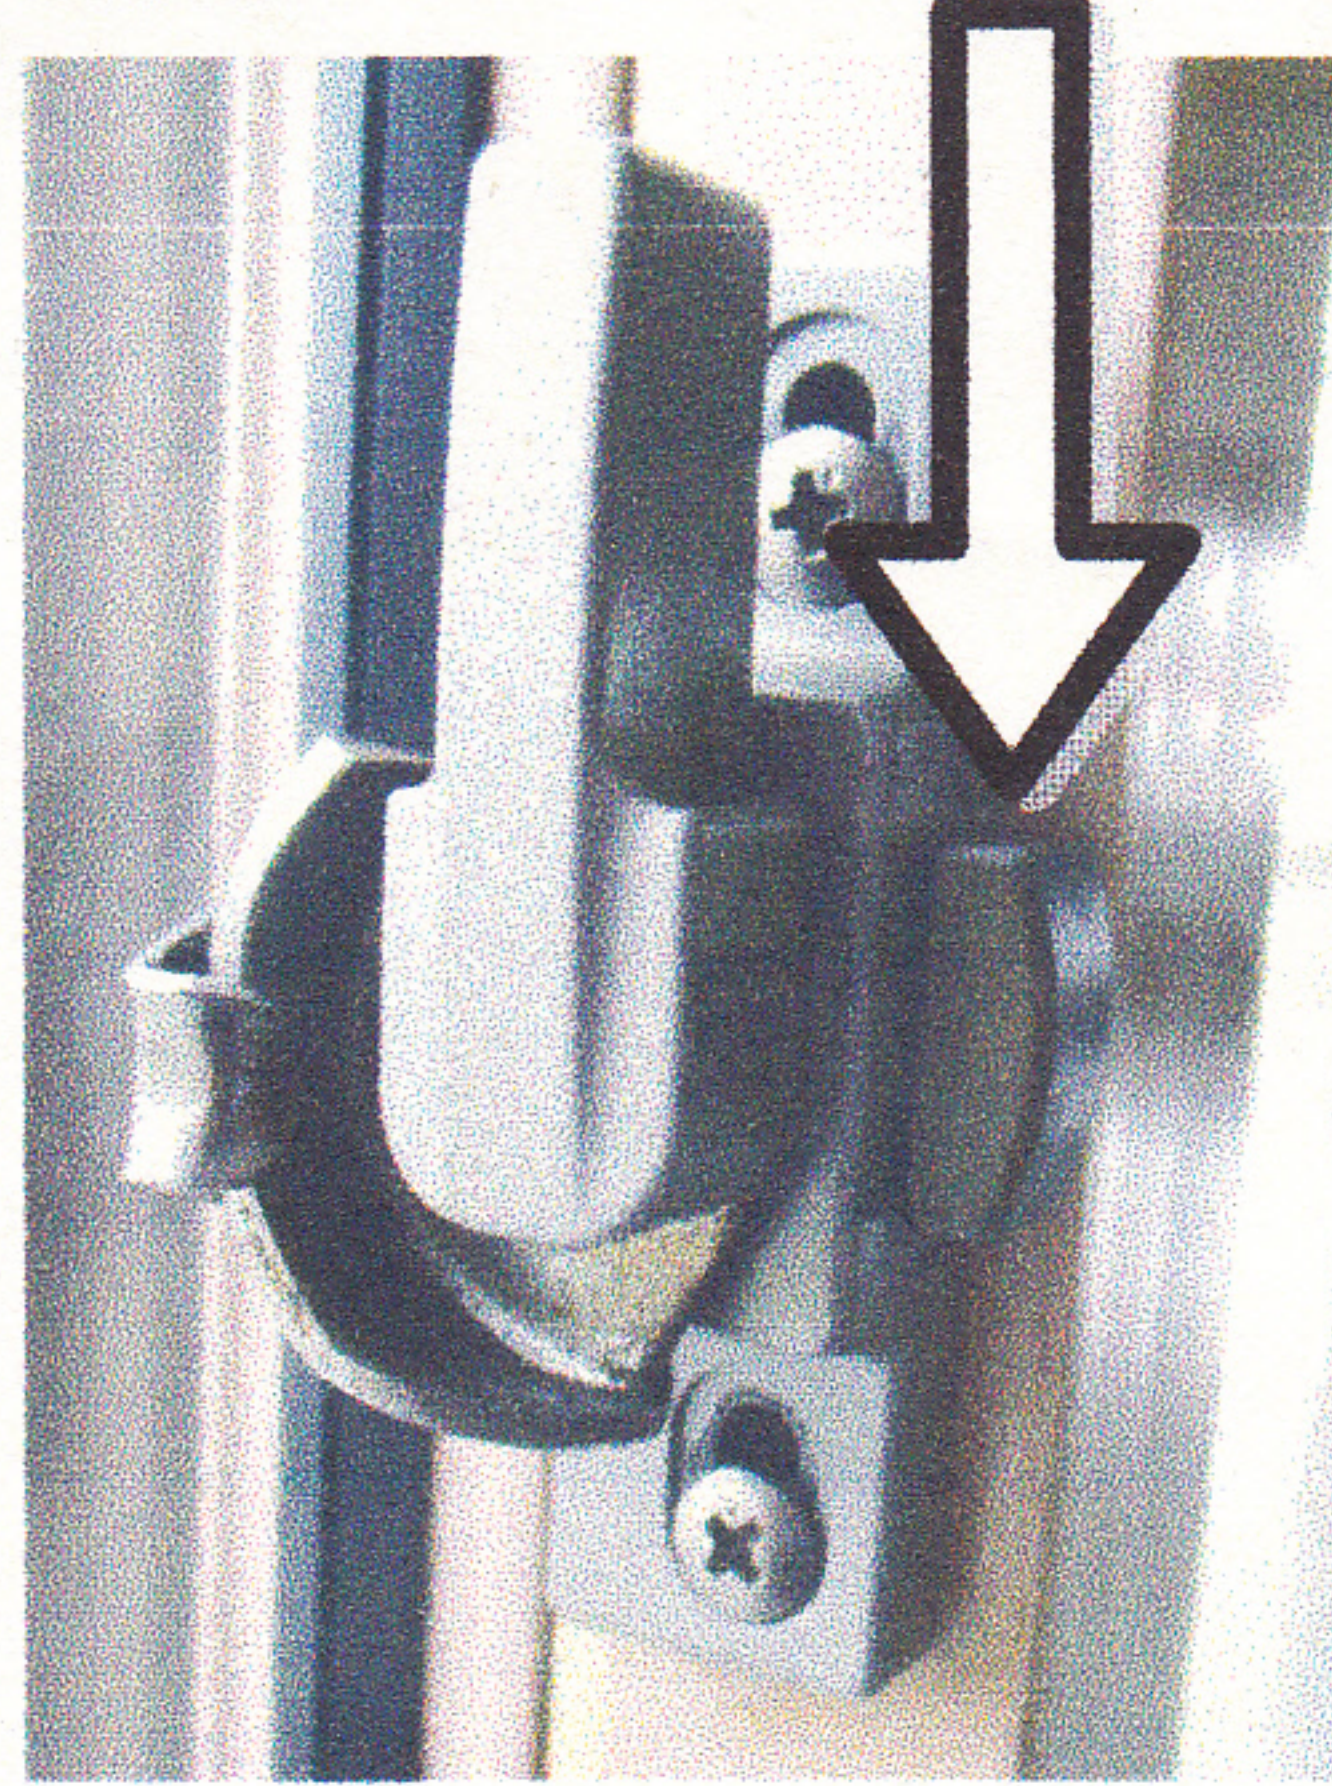

ミニ広報紙

駐在所メモ  
7月20日～8月15日  
窃盗事件 1件  
人身事故 0件  
物損事故 7件

平成29年9月号  
函館中央警察署  
七飯南駐在所  
作成者 岡田 東生  
電話 65-2362  
事件・事故は110番

函館中央警察署ホームページ <http://www.h-chuo-syo.police.pref.hokkaido.jp/>

忍び込み発生！連続発生に注意せよ！

十二日未明、家人就寝中に住宅内に泥棒が侵入し、現金が盗まれる被害が発生しました。

寝る前には、ガスの元栓、玄関や窓の施錠を確認し、固定するロック装置や補助錠を使用しましょう。

ロック装置の一例  
押し下げる

夏場は窓の開閉が多く施錠忘れが多く発生します。十分に注意して、被害に遭わないように気をつけて下さい。

不審者発見の際は  
すぐに110番

大中山神社例大祭

9月4、5日に大中山神社祭が開催されます。例年、路上駐車や家の前への迷惑駐車、酔いすぎによるトラブルが発生しています。

子供は早めに帰宅させる  
路上駐車をしない  
呑みすぎない

以上のことを守って楽しいお祭にしましょう。

飲んだら  
乗らない

秋の全国交通安全運動

9月21日(水)から9月30日(金)までの10日間

早めに点灯

速度の遵守

- 車を運転する場合はシートベルト等の正しい着用
- 歩行者・自転車を気にした運転
- 早めのライト点灯を心がけて下さい。

- 歩行者の方は反射材・ライトの使用
- 交通ルールの厳守
- などを実施
- して、十分に気を付け
- ましょう。

## 連続発生に注意

←奥まで押し上げる

下げでロック!

平成29年8月12日未明

七飯町大川で、住民就寝中に自宅内に忍び込まれ、金品を盗まれる被害が発生しました。

自宅の鍵はしっかりかけ、ロックをかけて下さい。

長期不在の際は

- ・ 明かりを付けたままにする
- ・ ラジオなどを付けておく
- ・ 隣近所の人に車を止めて貰う。